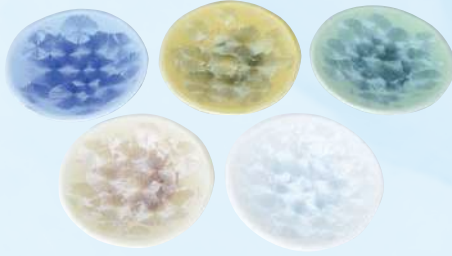

KTA370
花結晶 三寸皿揃 5
紙箱 ¥6,000 税込¥6,600
φ9.5×H1cm 単品¥1,200